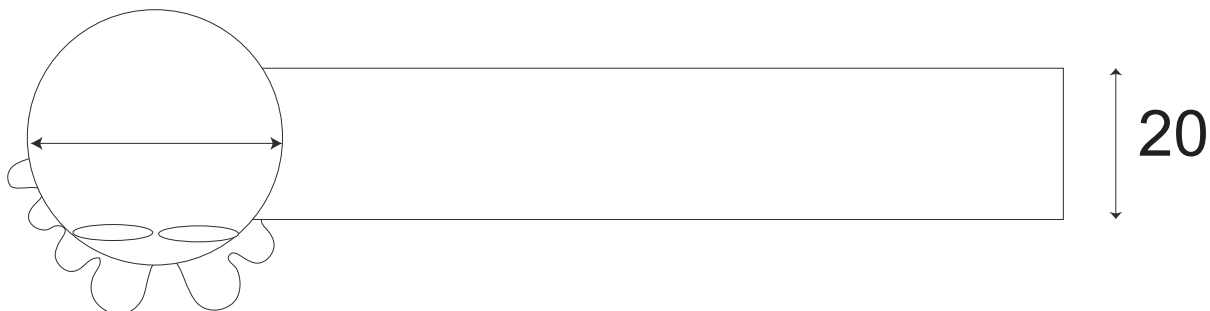

105

20

Wymiar tasiemki (linia cięcia) 120 x 20 mm  
Druk na spad + 2 mm z każdej strony  
Max. obszar tekstu 102 x 17 mm

miejsce  
wklejenia

Wymiar tasiemki (linia cięcia) 105 x 18 mm  
Druk na spad + 2 mm z każdej strony  
Max. obszar tekstu 87 x 15 mm

Wymiar tasiemki (linia cięcia) 80 x 20 mm  
Druk na spad + 2 mm z każdej strony  
Max. obszar tekstu 62 x 17 mm

Wymiar tasiemki (linia cięcia) 65 x 18 mm  
Druk na spad + 2 mm z każdej strony  
Max. obszar tekstu 47 x 15 mm