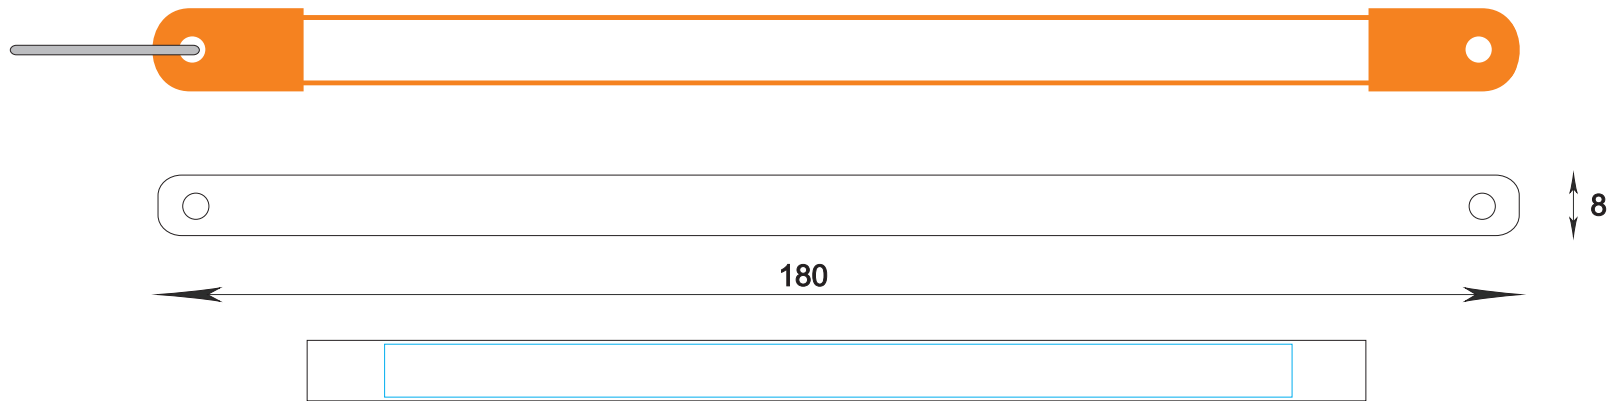

Ad loop standard

Max obszar druku 8 x 140 mm
Max. obszar tekstu 7 x 120 mm

Uwaga!

Sugerujemy minimalny rozmiar czcionki 10 pkt, a w przypadku druku w kontrze 16 pkt-bold
Grubość linii minimum 0,3 mm.

Wszelkie teksty oraz grafiki poniżej tych wartości mogą być nieczytelne lub rozmyte.