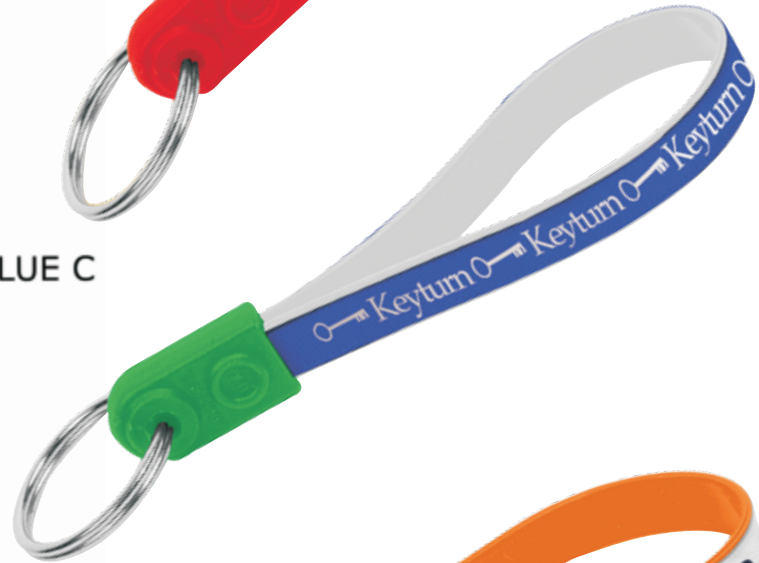

# Kolor kapturka oraz paska spodniego

Black	BLACK
Brown	161C
Aztec Gold	463C
Fudge	156C
Cream	155C
Silver	431C
Mid Grey	430C
Dusk	543C
Clear	N/A
White	WHITE
Citrus Yellow	YELLOW 012C
Seville Orange	ORANGE 021C
Baby Pink	182C
Shrimp	183C
Cerise	232C
Valentine Red	186C
Ruby	194C
African Violet (Purple)	268C
Lilac	264C
Ice Blue	278C
Sky Blue	285C
Ultra Blue	REFLEX BLUE C
Royal Blue	281C
Navy Blue	289C
British Racing Green	343C
Marine Blue	322C
Alpine Green	347C
Fresh Green	375C
Springtime Green	353C
Dew Drop	337C
Burgundy	216C
*Luminous Green	317C

# Kolor tasiemki tekstylnej

- White
- Yellow 012C
- Orange 021C
- Fluorescent Yellow
- Fluorescent Orange